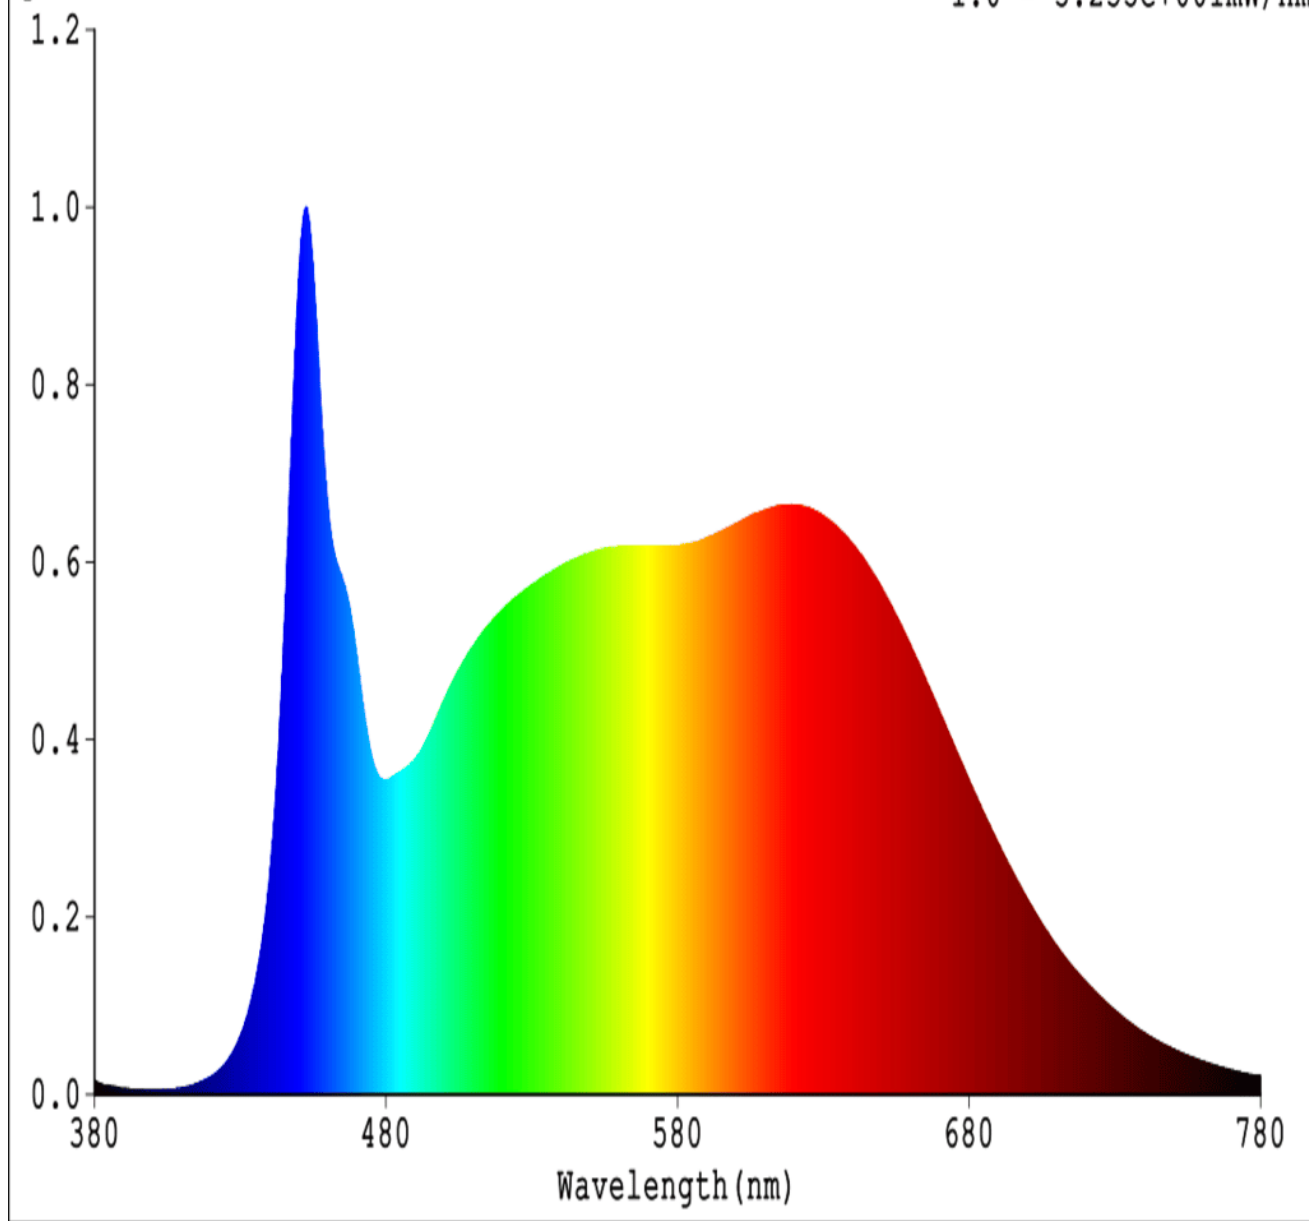

Spectrum

1.0 = 3.235e+001mW/nm