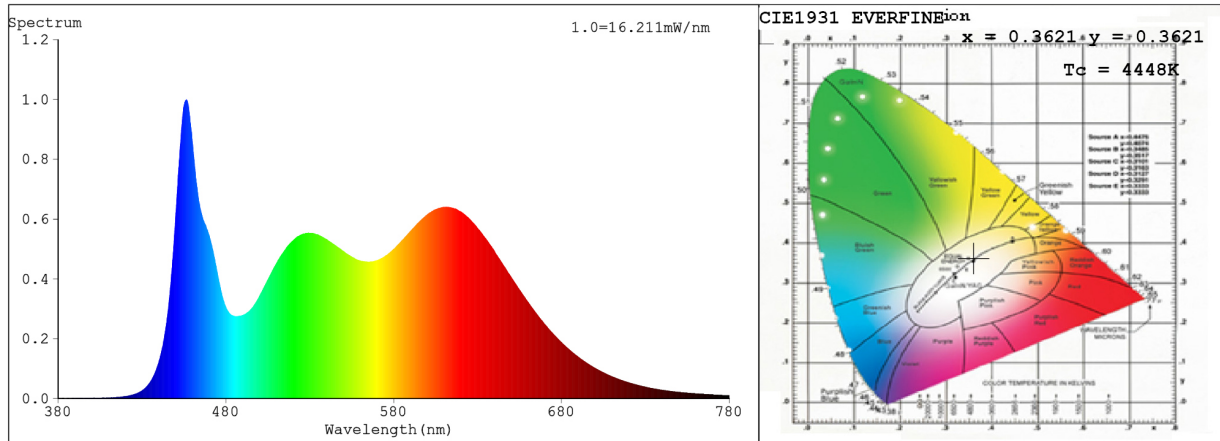

Spectroradiometric Parameters