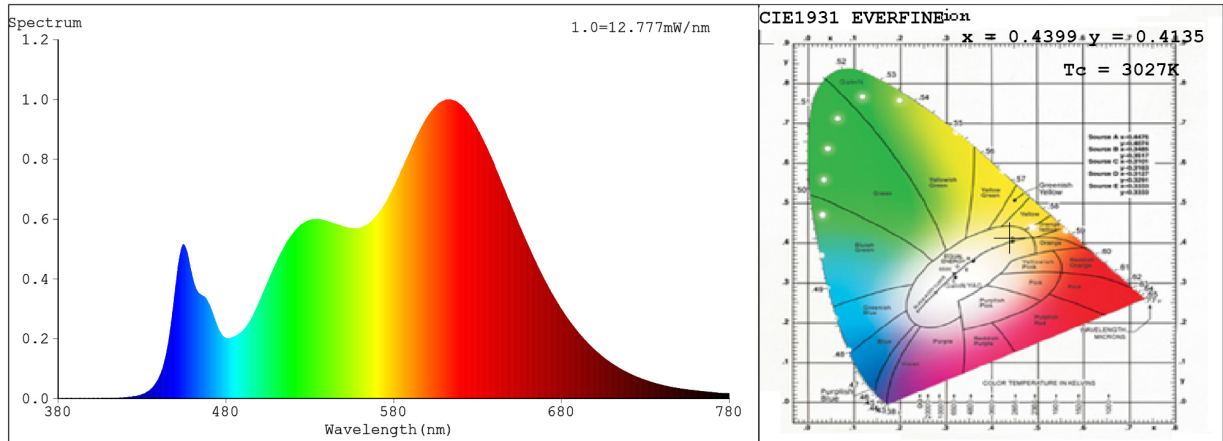

Spectroradiometric Parameters