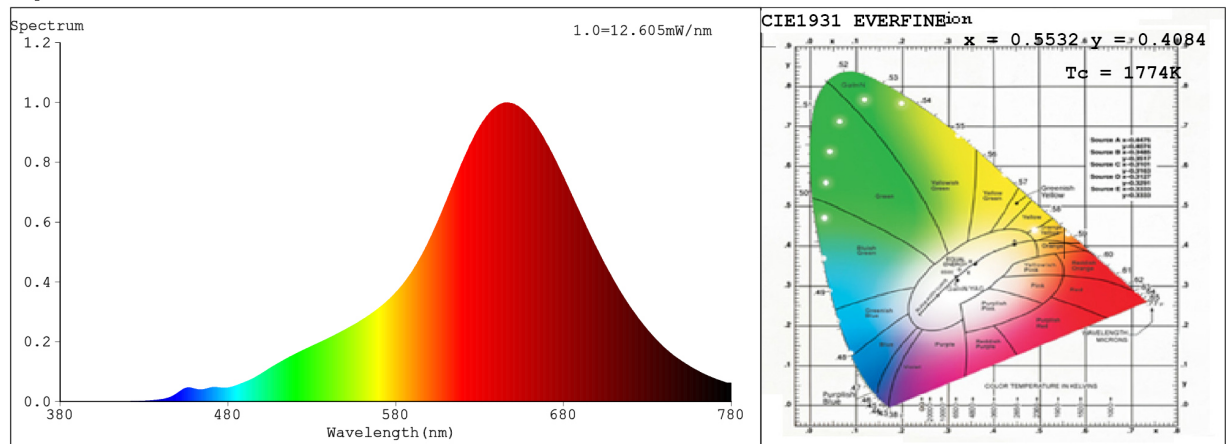

Spectroradiometric Parameters